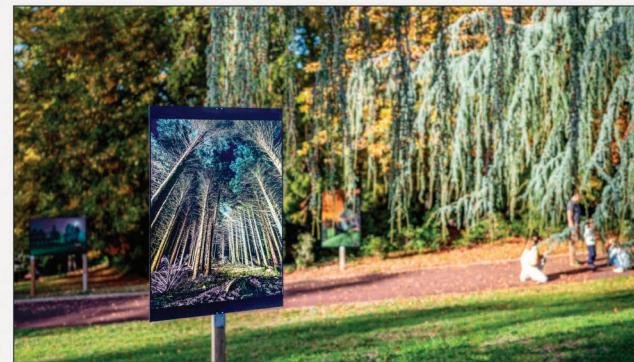

Parc Bargoin, 2022