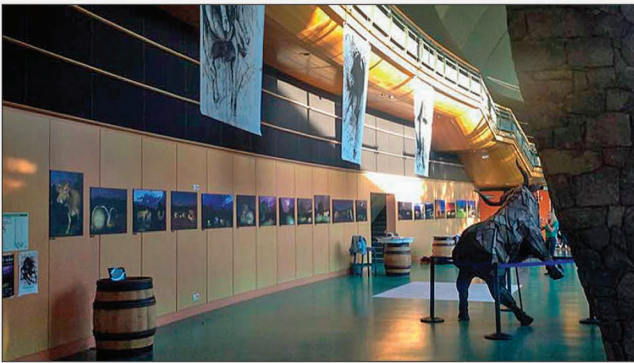

Ces images ne relèvent pas d'une nostalgie. Elles accompagnent un moment de bascule, entre la beauté des vues révélées par la barre et celle du jardin à venir.

Réalisées en ultra haute définition, ces photographies sont conçues pour des tirages immersifs de très grand format, permettant une véritable expérience du regard.

Cette sélection est volontairement resserrée. D'autres images de la série sont disponibles selon le lieu, le format d'exposition et le parcours souhaité.

Chanturgue - la gare - Montferrand

Puy de Dome - Viaduc

Références

Expositions grand format

Cinq références d'expositions, dont quatre en extérieur, dans des contextes culturels, patrimoniaux et hospitaliers.

Sommet de l'élevage, 2016

Forges royales de Guérimy, 2024

Muséum Lecoq, Nuit des Musées, 2025

CHU Gabriel Montpied, 2023

Parc Bargoin, 2022

Contact

Frédéric Sinturel

Auteur photographe - photographe nocturne

Frédéric Sinturel est auteur photographe, formé à l'EFET Paris. Ancien photojournaliste, il développe aujourd'hui un travail de photographe nocturne centré sur les paysages, les récits des lieux et l'expérience sensible des transformations du territoire, à travers une approche immersive de l'image.