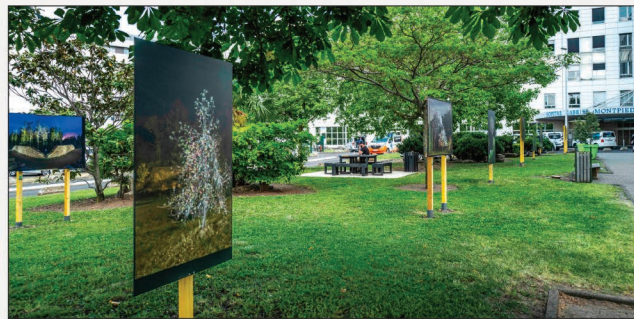

Ces images ne relèvent pas d'une nostalgie. Elles accompagnent un moment de bascule, entre la beauté des vues révélées par la barre et celle du jardin à venir.

Réalisées en ultra haute définition, ces photographies sont conçues pour des tirages immersifs de très grand format, permettant une véritable expérience du regard.

Cette sélection est volontairement resserrée. D'autres images de la série sont disponibles selon le lieu, le format d'exposition et le parcours souhaité.

Chanturgue - la gare - Montferrand

Puy de Dome - Viaduc

Muséum Lecoq, Nuit des Musées, 2025

CHU Gabriel Montpied, 2023

Parc Bargoin, 2022

Contact

Frédéric Sinturel

Auteur photographe - photographe nocturne

Frédéric Sinturel est auteur photographe, formé à l'EFET Paris. Ancien photojournaliste, il développe aujourd'hui un travail de photographe nocturne centré sur les paysages, les récits des lieux et l'expérience sensible des transformations du territoire, à travers une approche immersive de l'image.

Certains panoramas de la série sont réalisés à partir de dizaines de prises de vue assemblées, afin d'obtenir une très haute définition et une véritable immersion dans l'image.

contact@sinturelphoto.fr